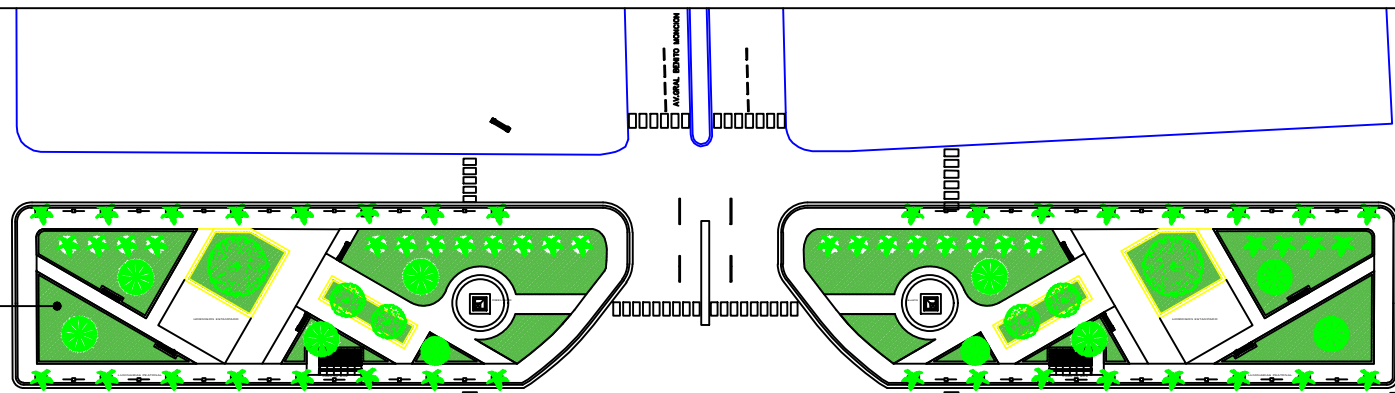

PLANTA ARQUITECTONICA ESC. 1:125

PLANTA ARQUITECTONICA ESC. 1:250

PARQUE LINEAL EN ZONA MILITAR DE MAO

AV. MONSEÑOR TOMAS ABREU

AV. DESIDERIO ARIAS

FORTALEZA

ORIENTACION

LOCALIZACION

Propietario:
ALCALDIA MUNICIPAL DE MAO

SUPERVISION DE OBRA:
Ing. Sergio A. Peña M.
Codia: 36424

Diseño Arquitectonico:
Codia:

Diseño Estructural:
Codia:

Diseño Electrico:
Codia:

Diseño Sanitario:
Codia:

Proyecto:

Fecha: 00/03/2025 | Plano: | Espacio: |

Ubicacion: Av. Juan Pablo Duarte, Av. Estanislao Reyes, Sector Centro de la Ciudad

Clave: ARQ-01

Escala: | Aotacion: Metros |

Escala Grafica: