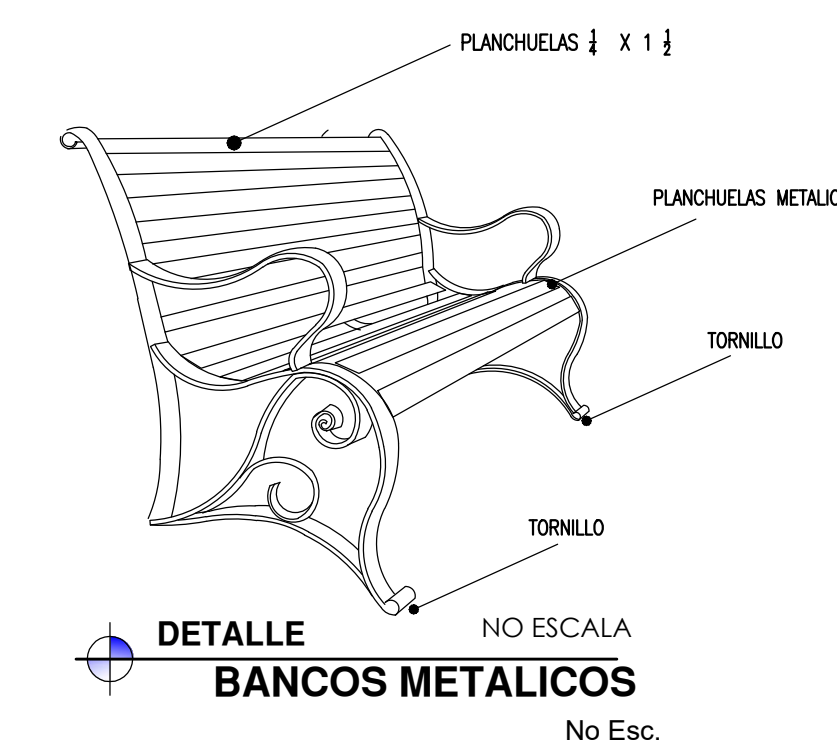

PLANTA DE PARQUEOS

ESC. 1:125

PLANTA DIMENSIONADA

ESC. 1:125

ALCALDIA MUNICIPAL DE MAO

PROYECTO: **REMOZAMIENTO PLAZA FRONTAL CEMENTERIO PADRE FRANCO**  
Carretera Mao - Santiago Rodríguez, Valverde, R.D.

PROYECTO: **ARQ. MIGUEL J. ESPINAL** FIRMA: CODIA: 21499  
RESPONSABLE: FIRMA: CODIA:

CONTENIDO: **PLANTA DE PARQUEOS Y DETALLES**  
FECHA: **MAYO 2023** ESCALA: **LA INDICADA**