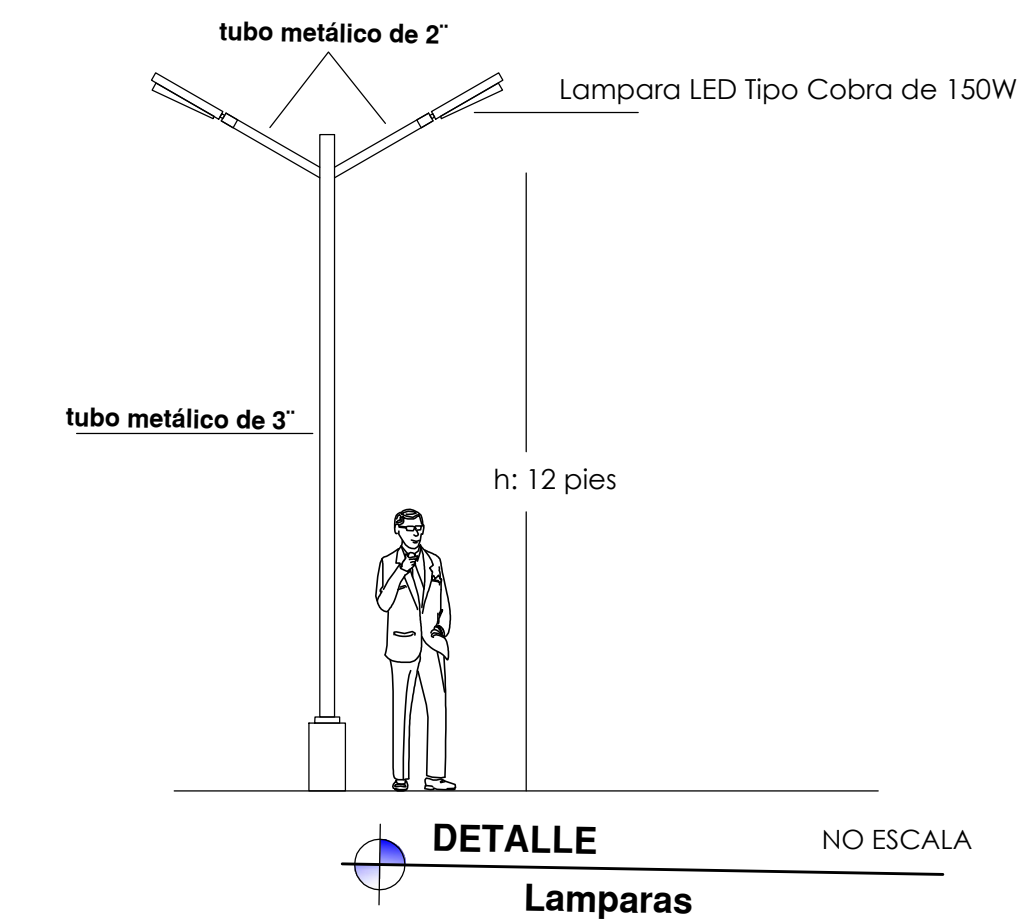

PLANTA DE PARQUEOS

ESC. 1:125

PLANTA DIMENSIONADA

ESC. 1:125

ALCALDIA MUNICIPAL DE MAO

PROYECTO: **REMOZAMIENTO PLAZA FRONTAL CEMENTERIO PADRE FRANCO**  
Carretera Mao - Santiago Rodríguez, Valverde, R.D.

PROYECTO: **ARQ. MIGUEL J. ESPINAL** FIRMA: CODIA: 21499  
RESPONSABLE: FIRMA: CODIA:

CONTENIDO: **PLANTA DE PARQUEOS Y DETALLES**  
FECHA: **MAYO 2023** ESCALA: **LA INDICADA**