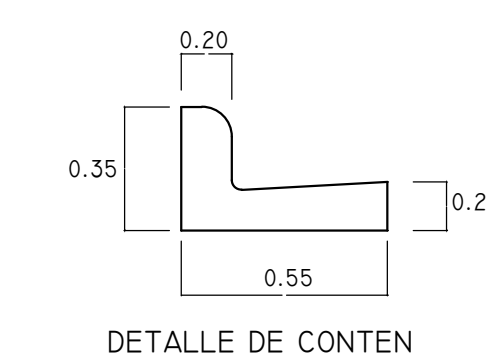

PLANTA DE PARQUEOS

ESC. 1:125

PLANTA DIMENSIONADA

ESC. 1:125

ALCALDIA MUNICIPAL DE MAO

PROYECTO: **REMOZAMIENTO PLAZA FRONTAL CEMENTERIO PADRE FRANCO**  
Carretera Mao - Santiago Rodríguez, Valverde, R.D.

PROYECTO: **ARQ. MIGUEL J. ESPINAL** FIRMA: CODIA: 21499  
RESPONSABLE: FIRMA: CODIA: