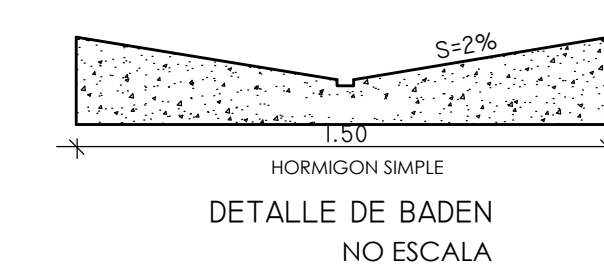

PLANTA DE PARQUEOS

ESC. 1:125

PLANTA DIMENSIONADA

ESC. 1:125

ALCALDIA MUNICIPAL DE MAO

PROYECTO: **REMOZAMIENTO PLAZA FRONTAL CEMENTERIO PADRE FRANCO**  
Carretera Mao - Santiago Rodríguez, Valverde, R.D.

PROYECTO: **ARQ. MIGUEL J. ESPINAL** FIRMA: CODIA: 21499  
RESPONSABLE: FIRMA: CODIA: