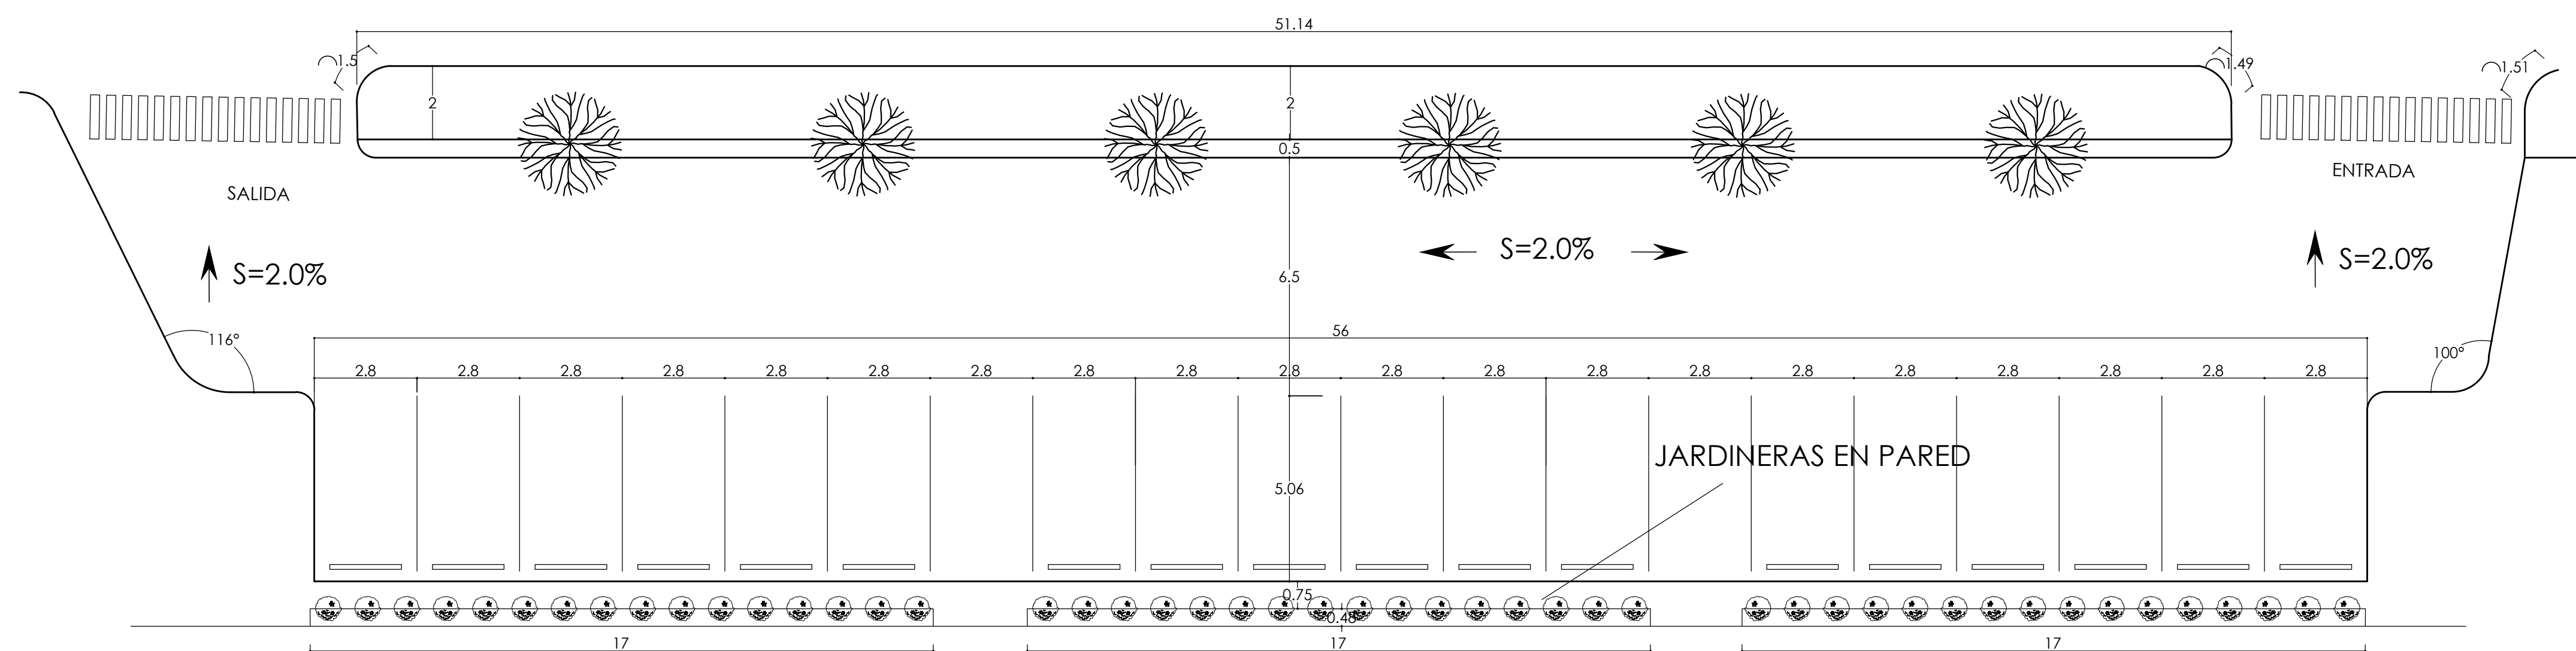

PLANTA DE PARQUEOS

ESC. 1:125

PLANTA DIMENSIONADA

ESC. 1:125

ALCALDIA MUNICIPAL DE MAO

PROYECTO: **REMOZAMIENTO PLAZA FRONTAL CEMENTERIO PADRE FRANCO**  
Carretera Mao - Santiago Rodríguez, Valverde, R.D.

PROYECTO: **ARQ. MIGUEL J. ESPINAL** FIRMA: CODIA: 21499  
RESPONSABLE: FIRMA: CODIA:

CONTENIDO: **PLANTA DE PARQUEOS Y DETALLES**  
FECHA: **MAYO 2023** ESCALA: **LA INDICADA**