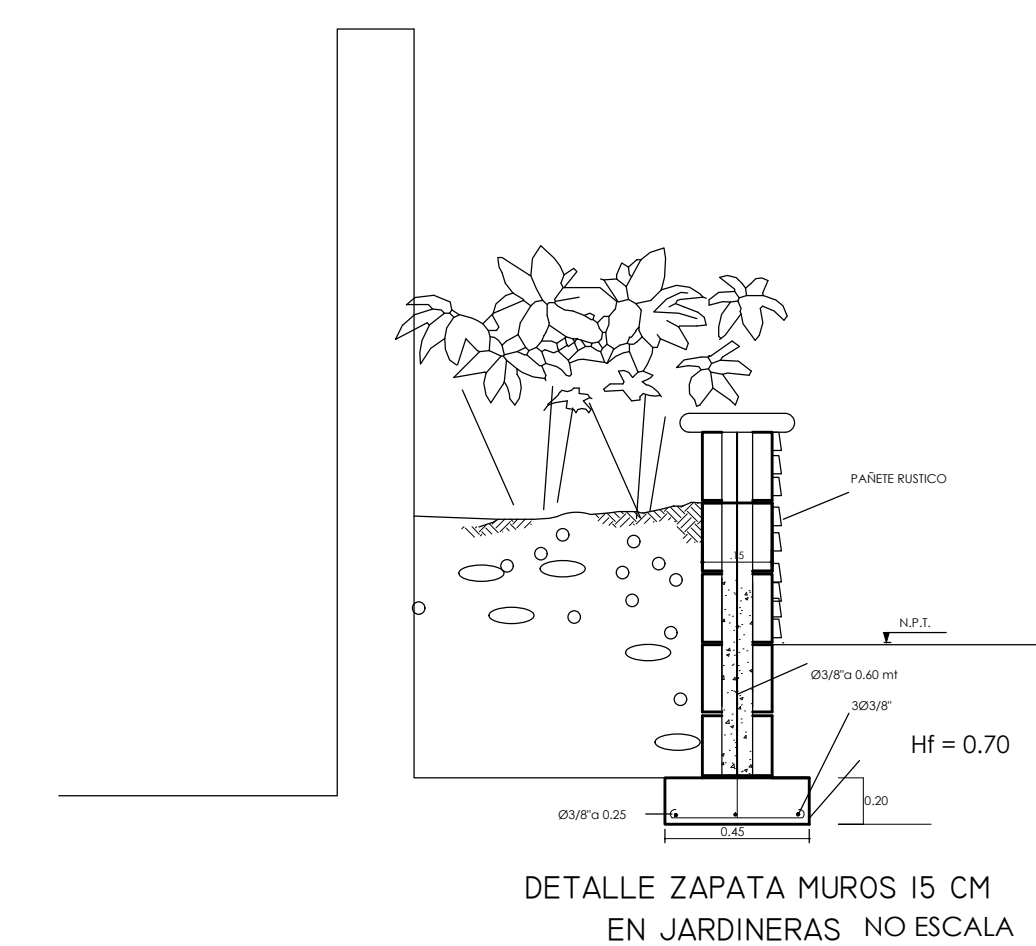

PLANTA DE PARQUEOS

ESC. 1:125

PLANTA DIMENSIONADA

ESC. 1:125

ALCALDIA MUNICIPAL DE MAO

PROYECTO: **REMOZAMIENTO PLAZA FRONTAL CEMENTERIO PADRE FRANCO**  
Carretera Mao - Santiago Rodríguez, Valverde, R.D.

PROYECTO: **ARQ. MIGUEL J. ESPINAL** FIRMA: CODIA: 21499  
RESPONSABLE: FIRMA: CODIA:

CONTENIDO: **PLANTA DE PARQUEOS Y DETALLES**  
FECHA: **MAYO 2023** ESCALA: **LA INDICADA**